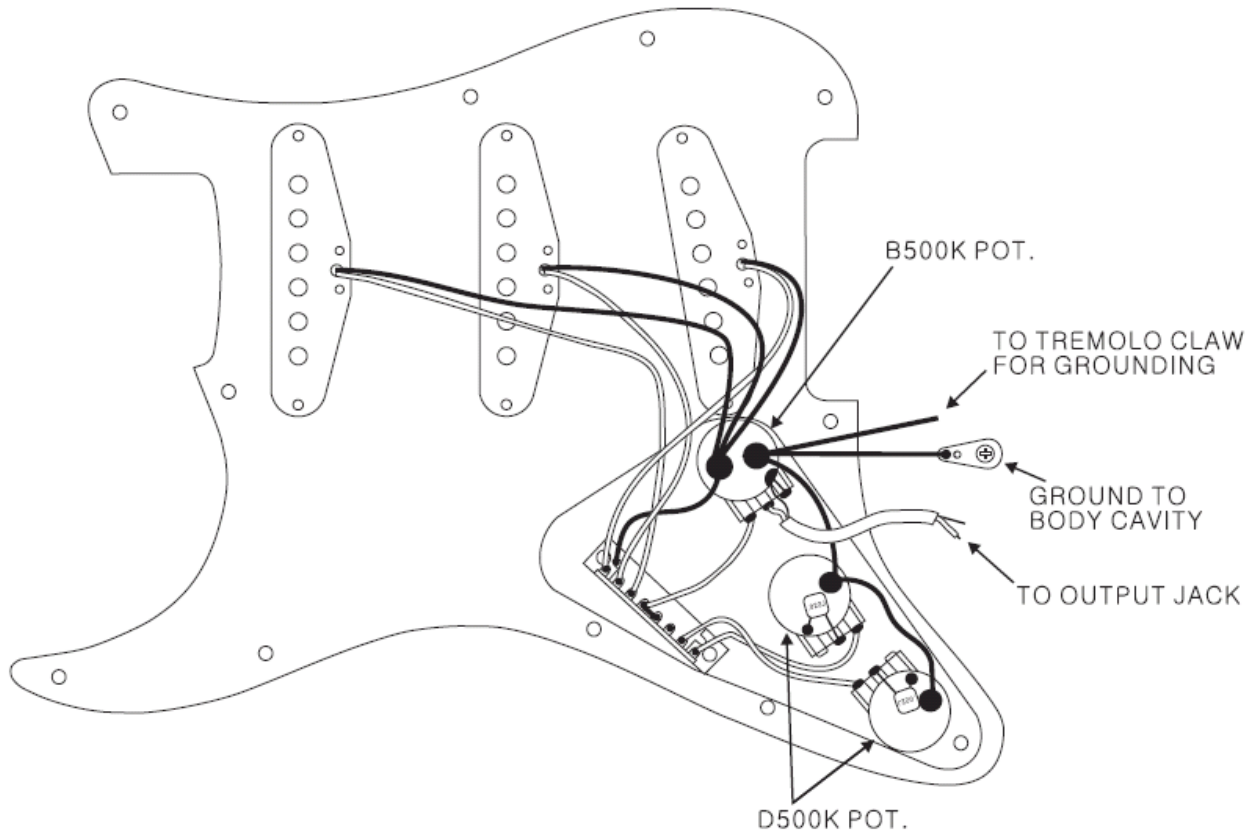

Squier Standard Strat LH

Rosewood m/n 0321620xxx

<u>Loc #</u>	<u>Description</u>	<u>Part Number</u>
1	Standard Tuners (set of 6)	007-7484-000
2	Bone Nut (blank) (2)	099-4920-000
3	Vintage String Guides (pack of 2)	099-4910-000
4	Strap Buttons (2)	099-4915-000
5	Pickguard (parchment)	007-7485-000
5	Pickguard (tortoise shell)	007-7486-000
5a	Pickguard Screws (24)	099-4923-000
6	Neck Pickup	005-5381-000
7	Middle Pickup	005-5382-000
8	Bridge Pickup	005-5383-000
9	500K Split Shaft Pots	006-2383-000
10-11	500K Split Shaft Pots (ea)	006-2382-000
9-11a	Volume/Tone Knob Set (white)	005-5424-000
12	5 Way Pickup Selector Switch	005-5412-000
12a	Switch Tip (2) (white)	099-4940-000
13	Output Jack	007-4512-000
14	Jack Plate (chrome)	007-2893-000
15	Bridge Assembly	007-7487-000
15a	Tremolo Arm (white tip)	007-4655-000
15b	Tremolo Arm (parch tip)	007-7488-000

Wiring Diagram

Control Function